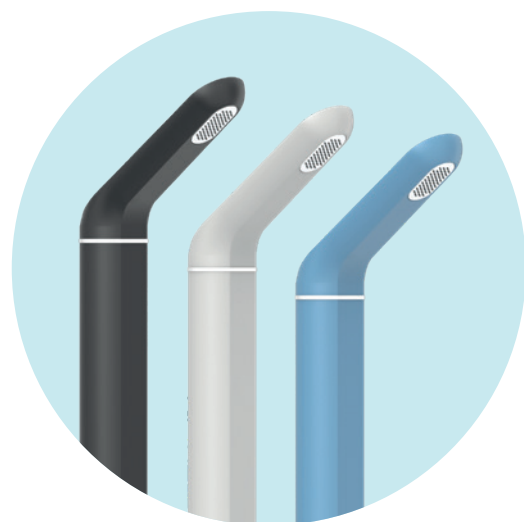

CHUVEIRO SOLAR GAVARNIE®

ESTILO PREMIUM
E EFICIÊNCIA SUSTENTÁVEL

Entre no luxo com o **Chuveiro Solar AstralPool da Gavarnie®**, onde o estilo e a sustentabilidade se combinam na perfeição.

DESIGN ELEGANTE E MINIMALISTA

Feito em alumínio, foi concebido para impressionar com o seu **estilo minimalista e premium**, com design retilíneo e componentes totalmente integrados.

VÁRIAS CORES PARA TODOS OS AMBIENTES

Disponível em várias cores para complementar qualquer estilo.

ESPECIFICAÇÕES TÉCNICAS

Com um **depósito de água quente de 35 L** e fabricado em alumínio duradouro, este elegante chuveiro de exteriores combina na perfeição estilo e alto desempenho.

Vem equipado com um **aspersor longo integrado que inclui um sistema anticalcário**, garantindo um fluxo de água limpo e consistente.

A **torneira misturadora de água quente e fria**, juntamente com o **lava-pés**, estão diretamente integrados no design elegante da estrutura. Com duas opções de instalação simples (com as ligações de tubos ocultas ou nas laterais), o Chuveiro Solar Gavarnie® é a escolha ideal para qualquer espaço exterior moderno.