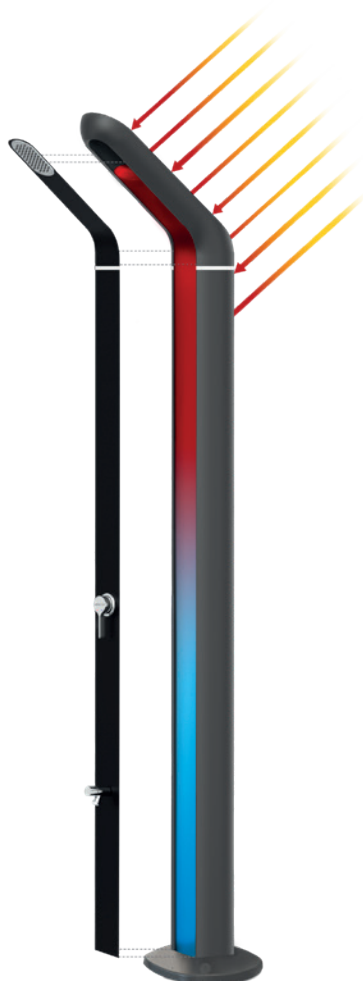

Feito em alumínio, foi concebido para impressionar com o seu **estilo minimalista e premium**, com design retilíneo e componentes totalmente integrados.

VÁRIAS CORES PARA TODOS OS AMBIENTES

Disponível em várias cores para complementar qualquer estilo.

ESPECIFICAÇÕES TÉCNICAS

Com um **depósito de água quente de 35 L** e fabricado em alumínio duradouro, este elegante chuveiro de exteriores combina na perfeição estilo e alto desempenho.

Vem equipado com um **aspersor longo integrado que inclui um sistema anticalcário**, garantindo um fluxo de água limpo e consistente.

A **torneira misturadora de água quente e fria**, juntamente com o **lava-pés**, estão diretamente integrados no design elegante da estrutura. Com duas opções de instalação simples (com as ligações de tubos ocultas ou nas laterais), o Chuveiro Solar Gavarnie® é a escolha ideal para qualquer espaço exterior moderno.

PEÇAS

Aspersor longo integrado
com sistema anticalcário

Torneira misturadora
de água

Torneira de lava-pés

Possibilidade de ligação de
tubo oculta ou lateral

CÓDIGOS E CORES