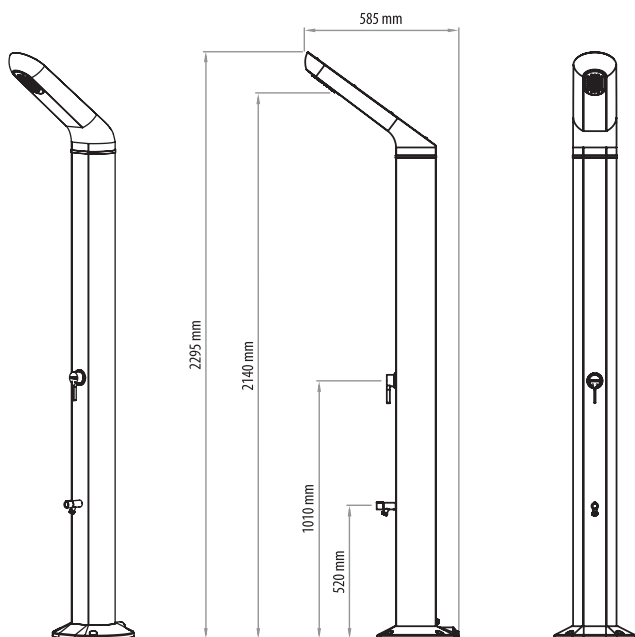

CHUVEIRO SOLAR GAVARNIE®

ESTILO PREMIUM
E EFICIÊNCIA SUSTENTÁVEL

ESPECIFICAÇÕES TÉCNICAS

Com um **depósito de água quente de 35 L** e fabricado em alumínio duradouro, este elegante chuveiro de exteriores combina na perfeição estilo e alto desempenho.

Vem equipado com um **aspersor longo integrado que inclui um sistema anticalcário**, garantindo um fluxo de água limpo e consistente.

A **torneira misturadora de água quente e fria**, juntamente com o **lava-pés**, estão diretamente integrados no design elegante da estrutura. Com duas opções de instalação simples (com as ligações de tubos ocultas ou nas laterais), o Chuveiro Solar Gavarnie® é a escolha ideal para qualquer espaço exterior moderno.