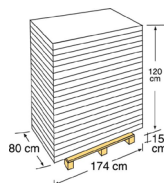

# 4027316

Échelle MURO pour piscine enterrée à 3 marches en acier inoxydable AISI 316  
MURO-trap voor ingegraven zwembaden met 3 treden, roestvrij staal AISI 316

**MESURE**  
AFMETINGEN  
158 cm - Ø 43 mm

**MATÉRIEL**  
MATERIAAL  
AISI 316

**MARCHES**  
STAPPEN  
3

**POIDS**  
GEWICHT  
9,100 Kg.

**CARACTÉRISTIQUE KENMERK**  
Marches antidérapantes pour conférer une plus grande sécurité et prévenir les accidents.  
Antislip treden voor meer veiligheid en om te voorkomen dat ongelukken.

### EMBALLAGE E MIS SUR PALETTE VERPAKKING EN PALLETISERING

**TYPE TYPE**  
Carton avec étiquette  
Karton met etiket

**MESURE**  
AFMETINGEN  
174 x 55 x 6 cm

**TYPE TYPE**  
Spécial  
Speciaal

**DISTRIBUTION PALLET**  
PALLETDISTRIBUTIE  
20 couches-Hoogte x 1  
emballage - Dozen: 20

**UNITÉ**  
EENHEDEN  
1

**VOLUME**  
VOLUME  
0,058 m<sup>3</sup>

**UNITÉ**  
EENHEDEN  
20 und/pallet

**MESURE**  
AFMETINGEN  
175 X 80 X 135 cm

**POIDS**  
GEWICHT  
10,700 Kg

**VOLUME**  
VOLUME  
1,898 m<sup>3</sup>