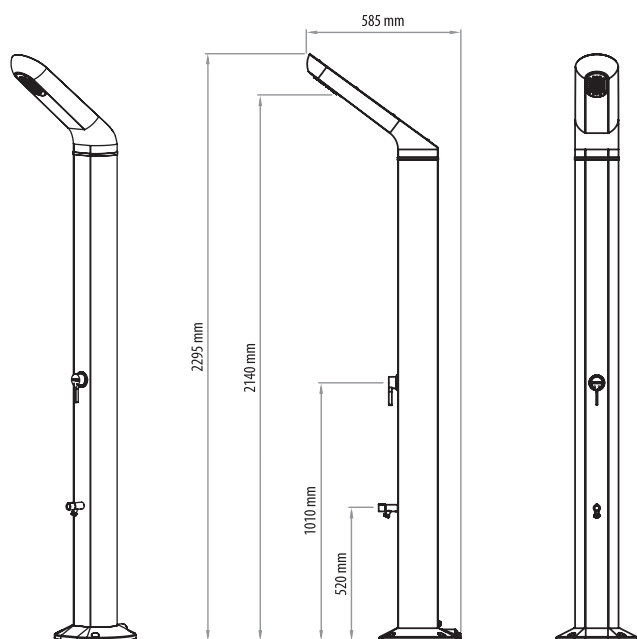

GAVARNIE® SOLAR SHOWER

ERSTKLASSIGER STIL UND NACHHALTIGE EFFIZIENZ

TECHNISCHE ANGABEN

Mit einem **35-Liter-Warmwasserspeicher** und aus robustem Aluminium gefertigt, vereint diese elegante Außendusche auf perfekte Weise Stil und Funktionalität.

Sie ist mit einem **integrierten Langsprinkler ausgestattet, der über ein Antikalk-System** verfügt und einen sauberen und gleichmäßigen Wasserfluss gewährleistet.

Die **Mischbatterie für warmes und kaltes Wasser** sowie die **Fußdusche** sind direkt in das schlanke Gehäusedesign integriert. Mit zwei einfachen Montageoptionen – verdeckte oder seitliche Rohranschlüsse – ist die Gavarnie® Solardusche die perfekte Wahl für jeden modernen Außenbereich.