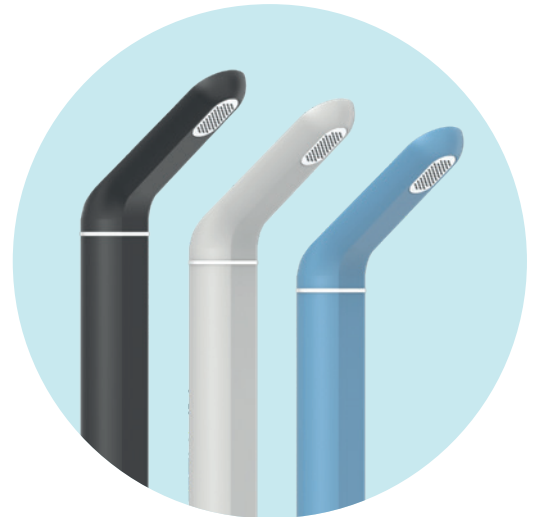

GAVARNIE® SOLAR SHOWER

ERSTKLASSIGER STIL UND
NACHHALTIGE EFFIZIENZ

Tauchen Sie ein in den Luxus mit der AstralPool Gavarnie® Solar-Dusche, wo sich Stil und Nachhaltigkeit perfekt miteinander vereinen.

STILVOLLES UND MINIMALISTISCHES DESIGN

Aus Aluminium gefertigt, besticht sie durch ihren **minimalistischen und hochwertigen Stil** mit geraden Linien und vollständig integrierten Komponenten.

EINE VIELZAHL AN FARBEN FÜR ALLE UMGEBUNGEN

Erhältlich in verschiedenen, auf jeden Stil abgestimmte Farben.

TECHNISCHE ANGABEN

Mit einem **35-Liter-Warmwasserspeicher** und aus robustem Aluminium gefertigt, vereint diese elegante Außendusche auf perfekte Weise Stil und Funktionalität.

Sie ist mit einem **integrierten Langsprinkler ausgestattet, der über ein Antikalk-System** verfügt und einen sauberen und gleichmäßigen Wasserfluss gewährleistet.

Die **Mischbatterie für warmes und kaltes Wasser** sowie die **Fußdusche** sind direkt in das schlanke Gehäusedesign integriert. Mit zwei einfachen Montageoptionen – verdeckte oder seitliche Rohranschlüsse – ist die Gavarnie® Solardusche die perfekte Wahl für jeden modernen Außenbereich.