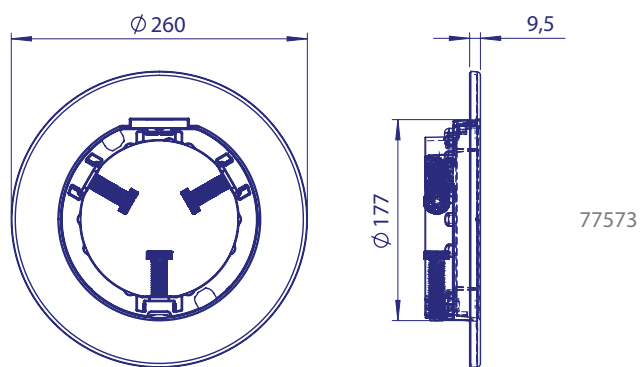

Flexi trimring för linerpooler eller befintliga betongpooler