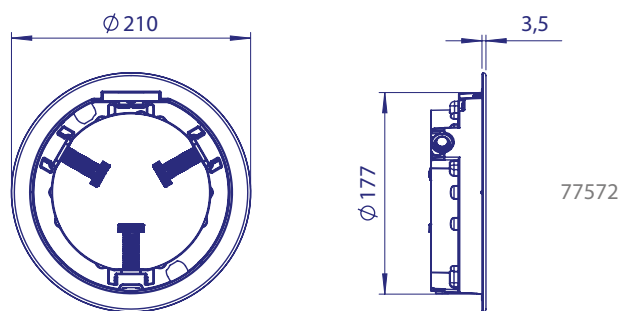

MÅTT

LUMIPLUS FLEXIPURE

Flexi täckring för betongpooler