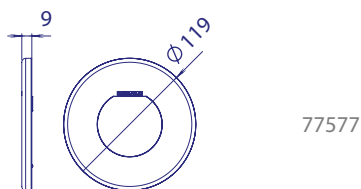

MÅTT

LUMIPLUS FLEXIPURE

Flexi täckring för betongpooler

Flexi trimring för linerpooler eller befintliga betongpooler

LUMIPLUS FLEXIMINI PURE

FlexiMini trimring för betong eller polyesterpooler

FlexiMini täckring för linerpooler