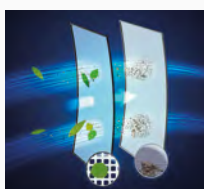

FILTRAGGIO PROGRESSIVO A DUE STRATI

Consente una maggiore efficacia nella raccolta dei detriti, compresi i più sottili.

DATI TECNICI

Numero di motori	2
Dimensione robot (L x W x h)	22x150x22 cm
Peso robot	3,3 kg
Cicli di pulizia	- Modalità zona poco profonda: per profondità d'acqua da 20 a 50 cm - Modalità zona profonda: per profondità d'acqua superiori a 50 cm
Lunghezza dell'asta	Telescopica - da 80 cm a 170 cm
Portata di aspirazione	59 L/min
Capacità del filtro	1L
Filtraggio	A due strati 470/20µ
Ampiezza di pulizia	6 cm
Tempo di funzionamento	45 min
Batteria	10.8V / 2.6Ah
Testa di aspirazione	Testa rotante flessibile
Sicurezza	Sistema a distanza, sicurezza fuori dall'acqua

TIPOLOGIA DELLA PISCINA

1 PER PISCINE INTERRATE E FUORI TERRA A PARETI RIGIDE

2 LIVELLO MIN DELL'ACQUA: 20 cm

3 PULIZIA DEL FONDO, DELLE SCALE, DELLE SPIAGGE SOMMERSE E DELLE PIATTAFORME RIALZATE