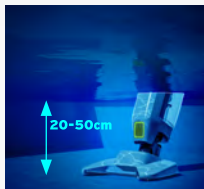

2 PULIZIA MIRATA ESATTAMENTE DOVE SERVE

Un ingresso di 6 cm garantisce una raccolta precisa dei detriti. Possono essere selezionate manualmente **2 modalità di pulizia** per adattarsi all'area della piscina, con la modalità superficiale per profondità da 20 a 50 cm e la modalità profonda progettata per aree oltre i 50 cm. **Ideale per scale, panchine e superfici rialzate**, il manico telescopico a 3 posizioni offre piena portata per una pulizia precisa negli angoli e nelle zone difficili da raggiungere.

3 SEMPLICITÀ GUIDATA DALLE PRESTAZIONI

Il **controllo a un solo pulsante con indicatori LED** rende l'uso intuitivo. La sua potente aspirazione di 59 L/min e il **sistema di filtrazione doppio** adattabile possono combinare un contenitore principale da 470 µ e una guaina da 20 µ (inclusa) per catturare i detriti più fini, garantendo una piscina impeccabile. Dopo la pulizia, il **contenitore può essere svuotato facilmente** grazie alla maniglia integrata.

CARATTERISTICHE

TESTA FLESSIBILE E ROTANTE

che garantisce una maneggevolezza fluida e senza sforzo dell'aspiratore durante la pulizia.

MODALITÀ ZONA POCO PROFONDA

per pulire i gradini, le panche e le piattaforme rialzate in una profondità d'acqua compresa tra 20 e 50 cm.

PULIZIA MIRATA

grazie a una bocca di aspirazione da 6 cm per un'aspirazione precisa.

FILTRAGGIO PROGRESSIVO A DUE STRATI

Consente una maggiore efficacia nella raccolta dei detriti, compresi i più sottili.