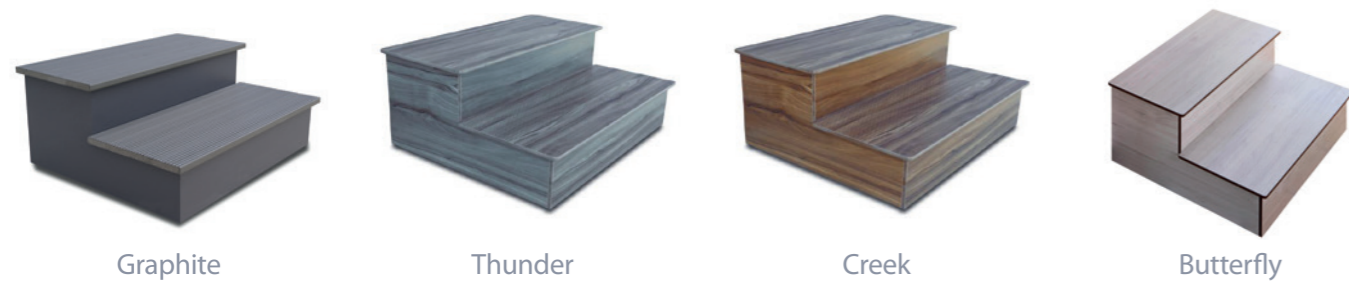

SCALE

IN LEGNO SINTETICO

Graphite

Thunder

Creek

Butterfly

EXCLUSIVE

BASIC

SWIMSPA

Codice	Descrizione	Dimensioni
42002CL0K	Scala in legno sintetico Graphite	72,5 x 59 x 31 cm
42002CL0R	Scala in legno sintetico Thunder	72,5 x 59 x 31 cm
42002CL0T	Scala in legno sintetico Creek	72,5 x 59 x 31 cm
42002CL0W	Scala in legno sintetico Butterfly	72,5 x 59 x 31 cm
70811	Gradino esclusivo Solid Surface	64 x 33 x 20 cm
60194	Scala basic Coastal Grey	72 x 52 x 38 cm
57000CL01	Scala per Swimspa	76 x 137 x 94 cm