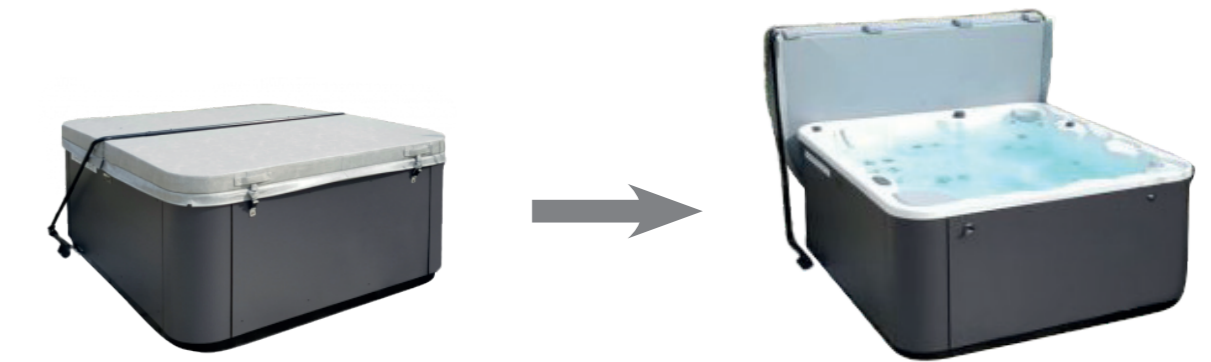

COPERTURA STANDARD

La copertura standard per spa è perfetta per evitare l'evaporazione dell'acqua, impedire che sporco e detriti entrino nello spa e mantenere la temperatura dell'acqua, garantendo così un funzionamento efficiente del sistema.

KIT PER SWIMSPAS

KIT NUOTO E FITNESS

Il kit nuoto e fitness per swimspa è composto da:

- Bande elastiche: per eseguire diversi esercizi fitness
- Cintura da nuoto con imbracatura: ti permette di nuotare comodamente senza preoccuparti di avanzare troppo e urtare la parete dello swimspa

KIT REMO

Il kit remo per swimspa è composto da remi installati sulla parete dello spa e da bande elastiche per regolare la tensione a piacere.

ALZACOPERTURE

Supporto metallico che facilita la gestione della copertura. Grazie a questo accessorio, puoi ripiegare la copertura su un lato dello spa, risparmiando spazio e fatica. Si adatta a tutte le larghezze di spa fino a 2,50 m.

MANIGLIONE

La maniglia portatile per l'accesso allo spa è ideale per entrare e uscire dallo spa.

È dotata di:

- Un corrimano in alluminio di alta qualità, che garantisce resistenza alla corrosione e alla ruggine anche in ambienti umidi. Offre rotazione a 360° e altezza regolabile per adattarsi a ogni esigenza, e dispone di una schiuma antiscivolo sulla barra per garantire la massima sicurezza.
- Una base da installare sul fondo dello spa, offrendo una stabilità extra.