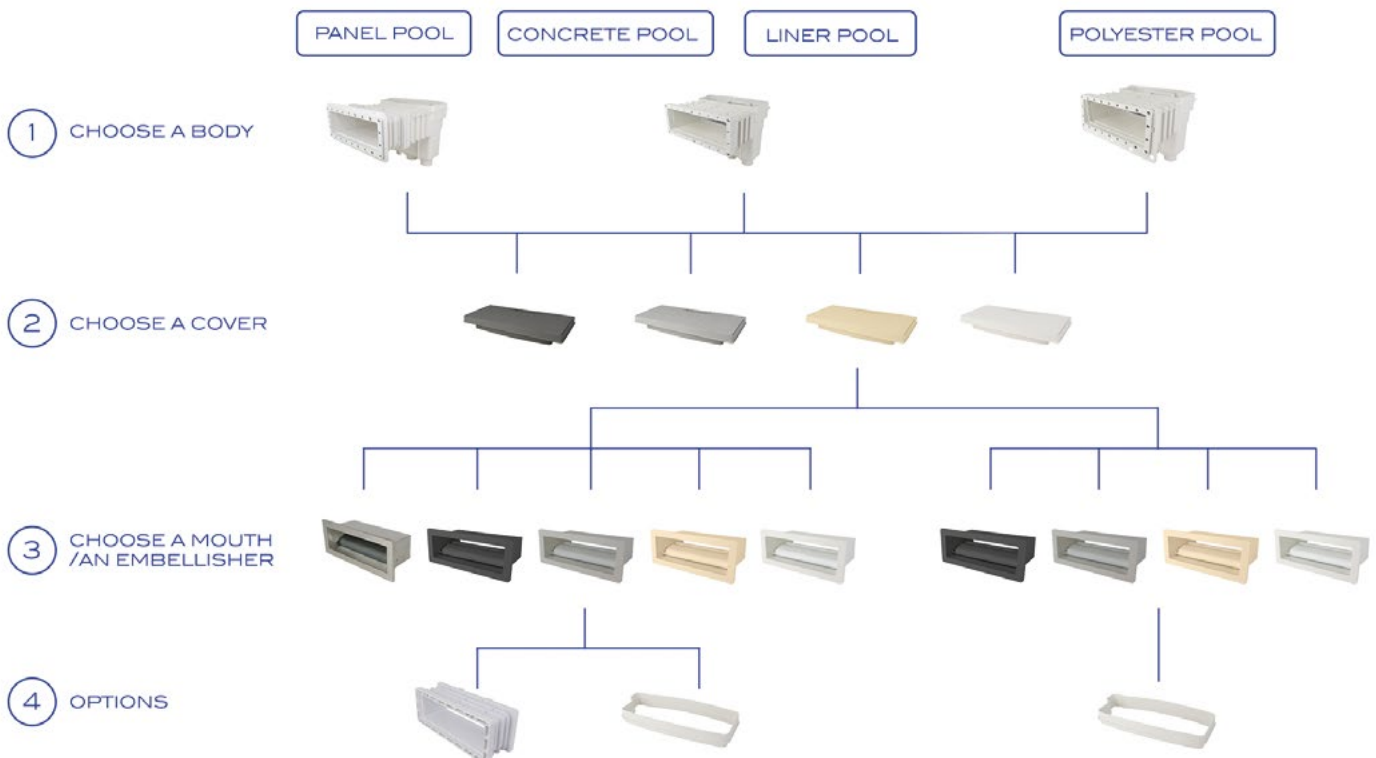

MAXIMALE FLEXIBILITEIT IN HET SAMENSTELLEN VAN DE SKIMMER

De Skimmer Unik staat een maximale flexibiliteit toe dankzij de mogelijke kleurencombinaties van de zichtbare onderdelen.