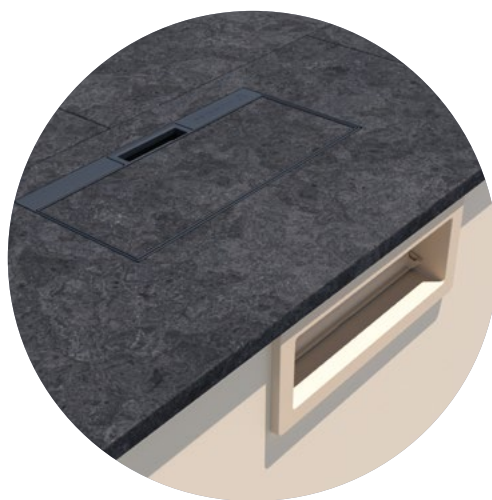

# SKIMMER UNIK

De AstralPool Skimmer Unik is de oplossing met het perfecte ontwerp voor een harmonieuze integratie in het zwembad en zijn omgeving. Hij biedt een flexibele keuze aan kleuren voor alle zichtbare delen en heeft een volledig geïntegreerde deksel. Hij is stil in gebruik en gemakkelijk te onderhouden.

## VOLLEDIG GEÏNTEGREERD

De Skimmer Unik integreert zich harmonieus in het zwembad en zijn omgeving dankzij de volledig geïntegreerde bovenafdekking en de verscheidenheid aan kleuren en afwerkingen van de zichtbare onderdelen.

Het ontwerp van deksel maakt het mogelijk de skimmer aan de tegels of platen aan te passen aan het materiaal van de zwembadrand.

De Skimmer Unik biedt een spiegelbadeffect dankzij een waterhoogte van slechts 5,5 cm vanaf de boordrand.