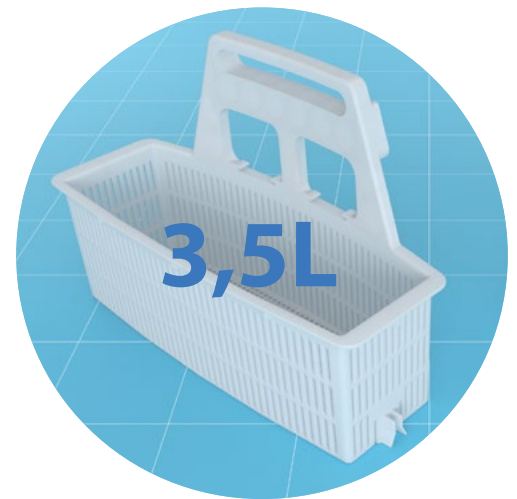

STILLE WERKING

De Skimmer Unik staat een nog stillere werking toe dankzij het gebogen luik (patent in aanvraag).