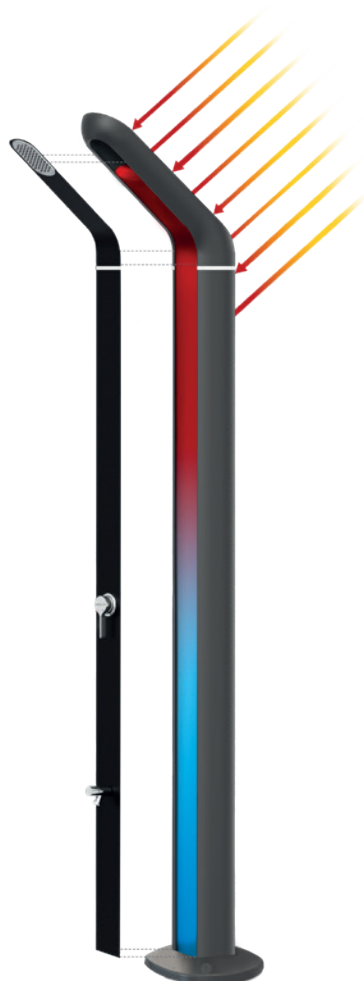

EFFICIENZA E SOSTENIBILITÀ IN OGNI UTILIZZO

AstralPool è profondamente impegnata nella **salvaguardia ambientale** e nella sostenibilità.

La portata della doccia solare Gavarnie® è ottimizzata per risparmiare acqua, garantendo al contempo comfort ed efficienza energetica, grazie al suo serbatoio di acqua calda da 35 L.

RISPARMIO D'ACQUA

Grazie al suo flusso d'acqua a basso impatto ambientale.

EFFICIENZA ENERGETICA

Serbatoio da 35 L che fornisce acqua calda utilizzando l'energia solare, senza alcun consumo di energia elettrica.