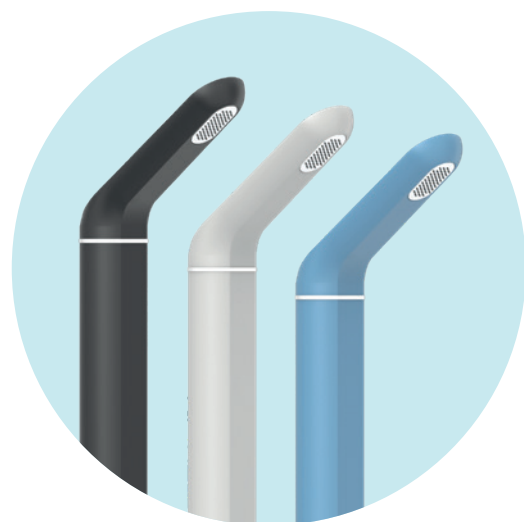

EFFICIENZA E SOSTENIBILITÀ IN OGNI UTILIZZO

AstralPool è profondamente impegnata nella **salvaguardia ambientale** e nella sostenibilità.

La portata della doccia solare Gavarnie® è ottimizzata per risparmiare acqua, garantendo al contempo comfort ed efficienza energetica, grazie al suo serbatoio di acqua calda da 35 L.

RISPARMIO D'ACQUA

Grazie al suo flusso d'acqua a basso impatto ambientale.

EFFICIENZA ENERGETICA

Serbatoio da 35 L che fornisce acqua calda utilizzando l'energia solare, senza alcun consumo di energia elettrica.