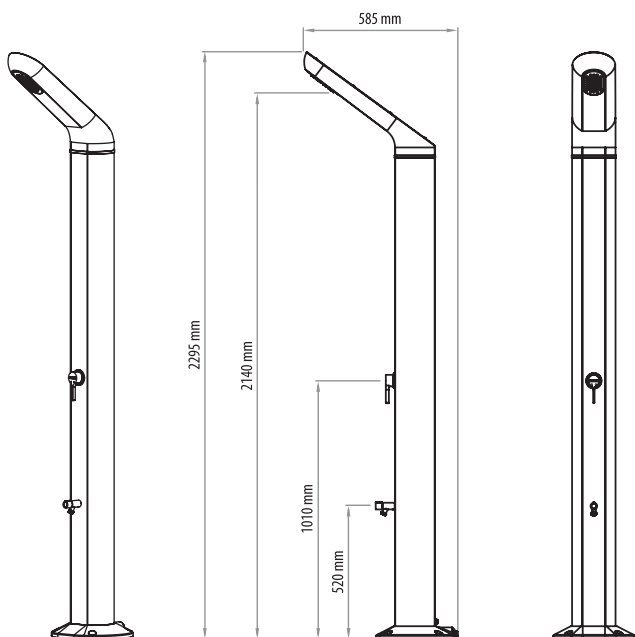

EFFICIENZA ENERGETICA

Serbatoio da 35 L che fornisce acqua calda utilizzando l'energia solare, senza alcun consumo di energia elettrica.

GAVARNIE® SOLAR SHOWER

STILE PREMIUM ED
EFFICIENZA SOSTENIBILE

SPECIFICHE TECNICHE

Dotata di un **serbatoio per l'acqua calda 35 L** e in alluminio resistente, questa elegante doccia da esterni coniuga perfettamente stile e prestazioni.

È provvista di un **soffione lungo integrato con sistema anticalcare**, che garantisce un flusso d'acqua pulito e costante.

Il **miscelatore per acqua calda e fredda**, insieme al **lavapiedi**, sono integrati direttamente nel design elegante del corpo. Grazie alle due semplici opzioni di installazione, con attacchi per tubi nascosti o laterali, la doccia solare Gavarnie® è la scelta perfetta per qualsiasi spazio esterno moderno.