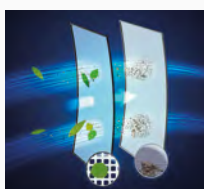

FILTRAÇÃO DE DUAS ETAPAS

Permite a sucção eficaz até dos detritos mais finos.

DADOS TÉCNICOS

Número de motores	2
Dimensões robot (C x P x A)	22x150x22 cm
Peso robot	3,3 kg
Ciclos de limpeza	- Modo zona rasa: para profundidades de água entre 20 e 50 cm - Modo zona profunda: para profundidades de água superiores a 50 cm
Comprimento do cabo	Telescópico - de 80 cm a 170 cm
Vazão de sucção	59 L/min
Capacidade do filtro	1L
Filtração	Duas etapas 470/20 µ
Largura de limpeza	6 cm
Temps de fonctionnement	45 min
Bateria	10.8V / 2.6Ah
Cabeça de aspiração	Cabeça rotativa e flexível
Dispositivos de segurança	Système plage, sécurité hors d'eau

PARA QUE PISCINAS?

1 PARA PISCINAS ENTERRADAS E ACIMA DO SOLO DE PAREDES RÍGIDAS

2 NÍVEL MÍNIMO DE ÁGUA: 20 cm

3 LIMPEZA DO FUNDO, DOS DEGRAUS, DAS ZONAS POUCO PROFUNDAS E DAS PLATAFORMAS ELEVADAS.