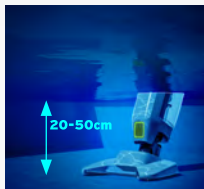

2 LIMPEZA DIRECIONADA EXATAMENTE ONDE É NECESSÁRIA

Uma entrada de 6 cm garante a recolha precisa de detritos. Podem ser selecionados manualmente **2 modos de limpeza** para se ajustarem à área da piscina, com o modo raso cobrindo profundidades de 20 a 50 cm e o modo profundo projetado para áreas acima de 50 cm. **Ideal para escadas, bancos e superfícies elevadas**, o cabo telescópico com 3 posições proporciona alcance total para uma limpeza precisa em cantos e locais de difícil acesso..

3 SIMPLICIDADE IMPULSIONADA PELO DESEMPENHO

O **controlo de um só botão com indicadores LED** torna a operação intuitiva. A sua potente sucção de 59 L/min e o seu sistema de **filtração dupla adaptável** podem combinar um compartimento principal de 470 µ e uma manga de 20 µ (incluída) para capturar detritos mais finos, garantindo uma piscina impecável. Após a limpeza, **o filtro pode ser esvaziado facilmente** graças à pega integrada.

CARACTERÍSTICAS

CABEÇA FLEXÍVEL E ROTATIVA

garante uma manobrabilidade suave e sem esforço do aspirador durante a limpeza.

MODO ZONA RASA

para limpar os degraus, os bancos e as plataformas elevadas, em profundidades de água entre 20 e 50 cm.

LIMPEZA DIRECIONADA

graças a uma abertura de 6 cm, para uma aspiração precisa.

FILTRAÇÃO DE DUAS ETAPAS

Permite a sucção eficaz até dos detritos mais finos.

DADOS TÉCNICOS

Número de motores	2
Dimensões robot (C x P x A)	22x150x22 cm
Peso robot	3,3 kg
Ciclos de limpeza	- Modo zona rasa: para profundidades de água entre 20 e 50 cm - Modo zona profunda: para profundidades de água superiores a 50 cm
Comprimento do cabo	Telescópico - de 80 cm a 170 cm
Vazão de sucção	59 L/min
Capacidade do filtro	1L
Filtração	Duas etapas 470/20 µ
Largura de limpeza	6 cm
Temps de fonctionnement	45 min
Bateria	10.8V / 2.6Ah
Cabeça de aspiração	Cabeça rotativa e flexível
Dispositivos de segurança	Système plage, sécurité hors d'eau