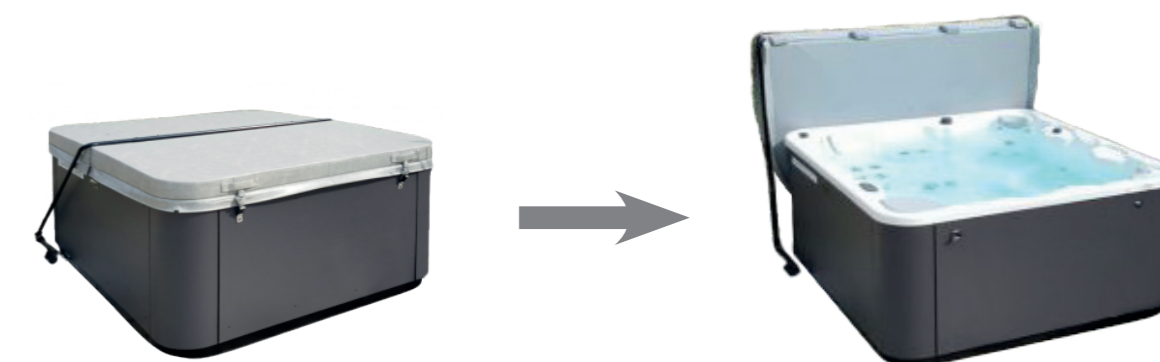

KITS POUR SWIMSPAS

KIT NATATION & FITNESS

Le kit natation et fitness pour swimspas se compose de :

- Bandes de résistance : pour réaliser différents exercices de fitness
- Longe de natation avec harnais : vous permet de nager confortablement sans craindre d'aller trop loin et de heurter la paroi du swimspa

BANDES ÉLASTIQUES

LONGE DE NATATION AVEC HARNAIS

KIT AVIRON

Le kit aviron pour swimspas se compose de rames installées sur la paroi du spa et de sangles élastiques pour régler la tension selon vos préférences.

KIT AVIRON

RELEVEUR DE COUVERTURE

Support métallique facilitant la manipulation de la couverture. Grâce à cet accessoire, vous pouvez replier la couverture sur un côté du spa, économisant ainsi espace et effort. Il s'adapte à toutes les largeurs de spa jusqu'à 2,50 m.

RAMPE D'ACCÈS

La rampe d'accès portable pour spa est idéale pour monter et descendre du spa.

Elle est équipée de :

- Une main courante en aluminium de haute qualité, garantissant une résistance à la corrosion et à la rouille même dans les environnements humides. Elle offre une rotation à 360° et une hauteur réglable pour répondre à tous les besoins, et est dotée d'une mousse antidérapante sur la barre pour une sécurité maximale.
- Une base à installer sous le spa, offrant une stabilité supplémentaire.