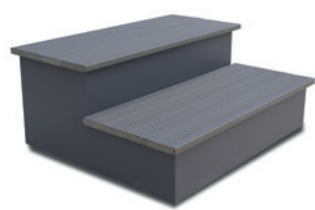

ESCALIERS

EN BOIS SYNTHÉTIQUE

Graphite