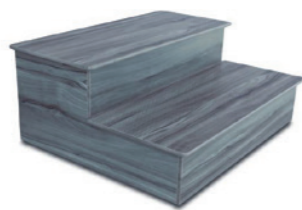

ESCALIERS

EN BOIS SYNTHÉTIQUE

Thunder

EXCLUSIVE

BASIC

SWIMSPA

Code	Description	Dimensions
42002CL0K	Escalier en bois synthétique Graphite	72,5 x 59 x 31 cm
42002CL0R	Escalier en bois synthétique Thunder	72,5 x 59 x 31 cm
42002CL0T	Escalier en bois synthétique Creek	72,5 x 59 x 31 cm
42002CL0W	Escalier en bois synthétique Butterfly	72,5 x 59 x 31 cm
70811	Marche exclusive Solid Surface	64 x 33 x 20 cm
60194	Échelle basique Coastal Grey	72 x 52 x 38 cm
57000CL01	Échelle pour Swimspa	76 x 137 x 94 cm

NOTRE GAMME DE SPAS

OCEAN DREAMS

Spas premium aux bénéfices illimités

ESSENTIAL

Équilibre entre performance et fonctionnalités

SWIMSPA

Tout-en-un, toute l'année

ORIGINS

La simplicité que vous désiriez

ACCESSOIRES POUR VOTRE SPA

TOUT CE DONT VOUS AVEZ BESOIN POUR UN SPA PLUS FONCTIONNEL ET ÉLÉGANT

A Fluidra Brand | AstralPool.com