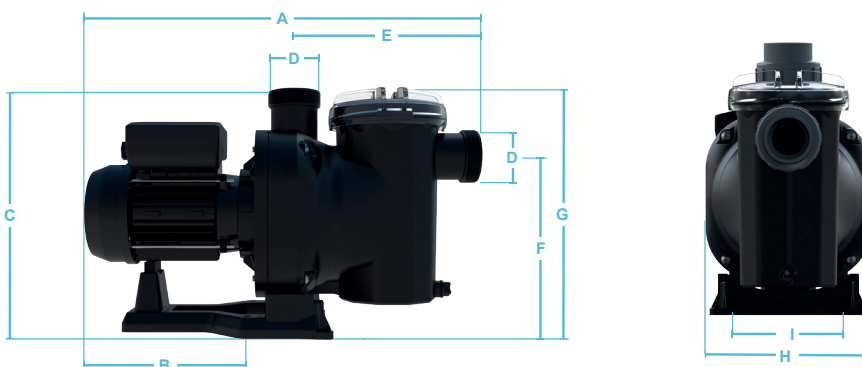

DIMENSIONS

Code	DIMENSIONS (mm) :								
	A	B	C	D	E	F	G	H	I
25461	472,5	191,5	290,5	50	225,5	210,5	293	199	142
25462	472,5	191,5	290,5	50	225,5	210,5	293	199	142
25463	489	208	290,5	50	225,5	210,5	293	199	142
25464	489	208	290,5	50	225,5	210,5	293	199	142
25465	489	208	290,5	50	225,5	210,5	293	199	142
25466	489	208	290,5	50	225,5	210,5	293	199	142
25467	489	208	290,5	50	225,5	210,5	293	199	142
25468	489	208	290,5	50	225,5	210,5	293	199	142

Conçue et fabriquée en Europe, Sena est une pompe fiable qui fonctionne avec les piscines de petites et moyennes dimensions.