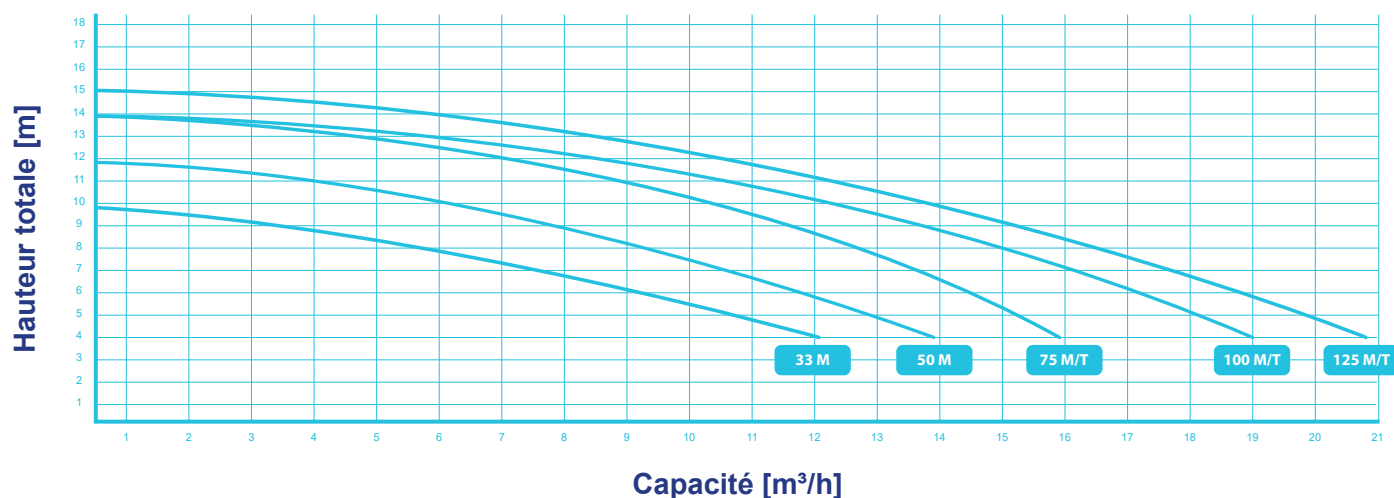

### UNE PETITE TAILLE ADAPTÉE À TOUT ENDROIT

Conçue comme une pompe autoamorçante compacte. Toutes les versions de Sena ont une hauteur inférieure à 490 mm et une largeur inférieure à 200 mm. Une pompe qui convient même aux locaux techniques et caissons les plus petits.

### POUR LES PISCINES DE PETITES ET MOYENNES DIMENSIONS

Disponible avec des moteurs monophasés et triphasés, la pompe Sena fournit un débit de 6 à 17 m<sup>3</sup>/h. Elle résiste à tous les traitements chimiques les plus courants, y compris l'électrolyse au sel.

# CARACTÉRISTIQUES TECHNIQUES

Code	Modèle	Tension	Débit à $H_N$	Hauteur nominale	Hauteur maximale	Débit maximal	Puissance moteur nominale	Puissance absorbée maximale	Taille de tuyau	Note EN 17645
		$U_N$	$Q_N$	$H_N$	$H_{MAX}$	$Q_{MAX}$	$P_{2N}$	$P_{1MAX}$	D	
		V	m <sup>3</sup> /h	m	m	m <sup>3</sup> /h	kW	kW	mm	
25461	33M	230	6,7	8	9,8	12,2	0,25	0,40	D50	D
25462	50M	230	9,5	8	11,9	13,9	0,37	0,52	D50	D
25463	75M	230	12,2	8	13,8	15,6	0,55	0,66	D50	D
25464	75T	230/400	12,1	8	13,8	15,5	0,55	0,67	D50	D
25465	100M	230	14,9	8	13,8	19,3	0,55	0,87	D50	D
25466	100T	230/400	14,4	8	13,8	18,8	0,55	0,82	D50	D
25467	125M	230	16,8	8	15,1	20,8	0,75	1,02	D50	D
25468	125T	230/400	17,1	8	15,3	20,5	0,75	0,98	D50	D

## DIMENSIONS

Code	DIMENSIONS (mm) :								
	A	B	C	D	E	F	G	H	I
25461	472,5	191,5	290,5	50	225,5	210,5	293	199	142
25462	472,5	191,5	290,5	50	225,5	210,5	293	199	142
25463	489	208	290,5	50	225,5	210,5	293	199	142
25464	489	208	290,5	50	225,5	210,5	293	199	142
25465	489	208	290,5	50	225,5	210,5	293	199	142
25466	489	208	290,5	50	225,5	210,5	293	199	142
25467	489	208	290,5	50	225,5	210,5	293	199	142
25468	489	208	290,5	50	225,5	210,5	293	199	142