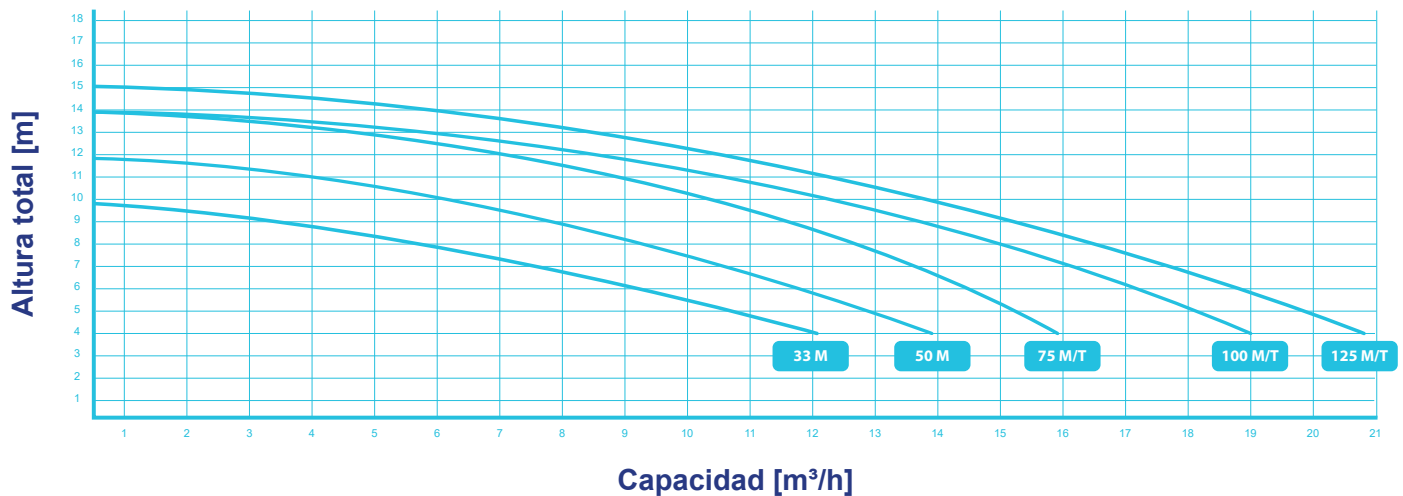

## COMPACTA

Bomba compacta autocebante.  
Todos los modelos Sena miden menos de 490 mm de alto y menos de 200 mm de ancho.  
Una bomba que cabe en las salas técnicas más pequeñas.

## PARA PISCINAS DE PEQUEÑO Y MEDIANO TAMAÑO

Disponible en motores monofásicos y trifásicos, las bombas Sena pueden bombear de 6 a 17 m<sup>3</sup>/h.  
Resistente a todos los tratamientos químicos habituales, incluyendo la electrólisis salina.

# CARACTERÍSTICAS TÉCNICAS

Código	Modelo	Tensión	Caudal nominal a $H_N$	Altura nominal	Altura máxima	Caudal máximo bomba	Potencia nominal del motor	Potencia absorbida máxima	Tamaño del tubo	Calificación EN 17645
		$U_N$	$Q_N$	$H_N$	$H_{MAX}$	$Q_{MAX}$	$P_{2N}$	$P_{1MAX}$	D	
		V	m <sup>3</sup> /h	m	m	m <sup>3</sup> /h	kW	kW	mm	
25461	33M	230	6,7	8	9,8	12,2	0,25	0,40	D50	D
25462	50M	230	9,5	8	11,9	13,9	0,37	0,52	D50	D
25463	75M	230	12,2	8	13,8	15,6	0,55	0,66	D50	D
25464	75T	230/400	12,1	8	13,8	15,5	0,55	0,67	D50	D
25465	100M	230	14,9	8	13,8	19,3	0,55	0,87	D50	D
25466	100T	230/400	14,4	8	13,8	18,8	0,55	0,82	D50	D
25467	125M	230	16,8	8	15,1	20,8	0,75	1,02	D50	D
25468	125T	230/400	17,1	8	15,3	20,5	0,75	0,98	D50	D

## DIMENSIONES

CÓDIGO	DIMENSIONES (mm):								
	A	B	C	D	E	F	G	H	I
25461	472,5	191,5	290,5	50	225,5	210,5	293	199	142
25462	472,5	191,5	290,5	50	225,5	210,5	293	199	142
25463	489	208	290,5	50	225,5	210,5	293	199	142
25464	489	208	290,5	50	225,5	210,5	293	199	142
25465	489	208	290,5	50	225,5	210,5	293	199	142
25466	489	208	290,5	50	225,5	210,5	293	199	142
25467	489	208	290,5	50	225,5	210,5	293	199	142
25468	489	208	290,5	50	225,5	210,5	293	199	142