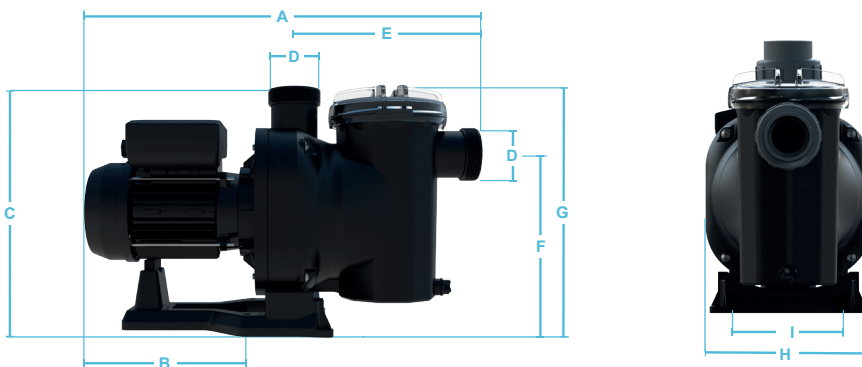

DIMENSIONES

CÓDIGO	DIMENSIONES (mm):								
	A	B	C	D	E	F	G	H	I
25461	472,5	191,5	290,5	50	225,5	210,5	293	199	142
25462	472,5	191,5	290,5	50	225,5	210,5	293	199	142
25463	489	208	290,5	50	225,5	210,5	293	199	142
25464	489	208	290,5	50	225,5	210,5	293	199	142
25465	489	208	290,5	50	225,5	210,5	293	199	142
25466	489	208	290,5	50	225,5	210,5	293	199	142
25467	489	208	290,5	50	225,5	210,5	293	199	142
25468	489	208	290,5	50	225,5	210,5	293	199	142

Las bombas Sena han sido diseñadas y se producen en Europa. Una bomba fiable para piscinas de pequeño y mediano tamaño.