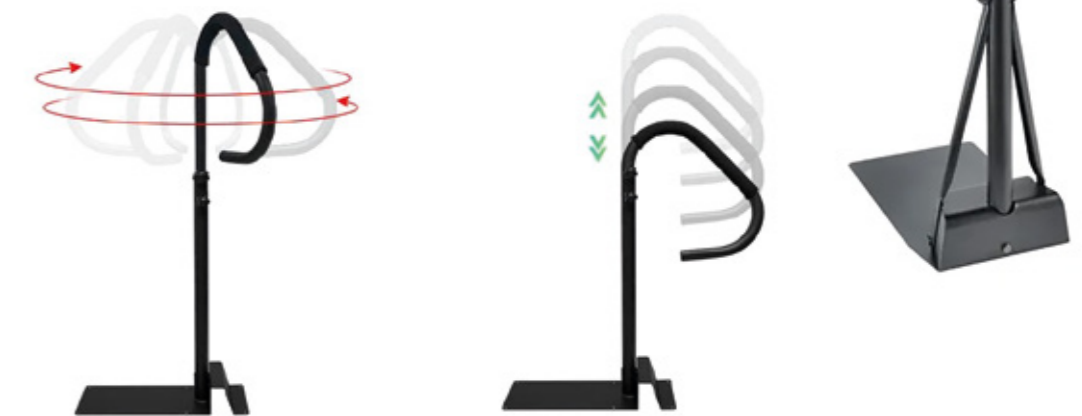

## KIT REMO

El kit de remo para swimspas está formado por remos instalados en la pared del spa y por cintas elásticas para ajustar la tensión a tu gusto.

# ELEVADOR DE CUBIERTAS

Soporte metálico que facilita la manipulación de la cubierta. Gracias a este accesorio podrás recoger la cubierta en un lateral del spa, ahorrando espacio y esfuerzo. Se adapta a todas las medidas de spa, hasta 2,50m de ancho.

# PASAMANOS

El pasamanos portátil de acceso al spa es ideal para entrar y salir del spa.

Está equipado con:

- Un pasamanos fabricado en aluminio de alta calidad, que garantiza resistencia a la corrosión y al óxido incluso en ambientes húmedos. Ofrece una rotación de 360° y altura ajustable para adaptarse a todas las necesidades y cuenta con una espuma antideslizante adherida a la barra para garantizar la máxima seguridad.
- Una base para instalar en la parte inferior del spa, ofreciendo una estabilidad extra del spa.

Se ajusta circularmente 360°

Se ajusta verticalmente

\*Solo apto para spas de 90cm de altura

DESCUBRE MÁS EJERCICIOS EN NUESTRO CANAL DE YOUTUBE:

XXXXXXXXXXXX