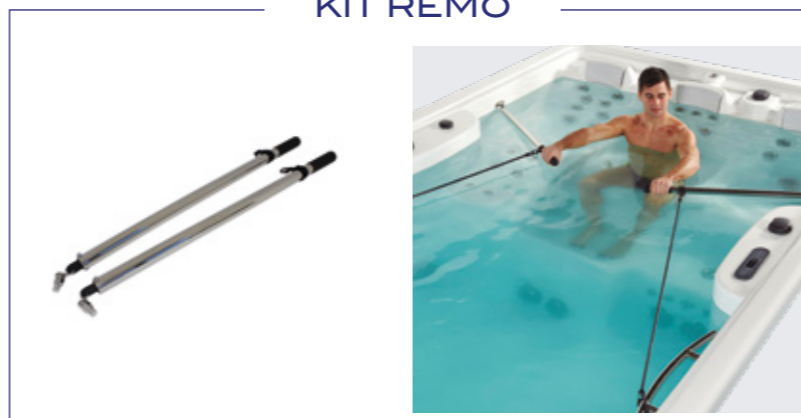

CUBIERTAS

CUBIERTA PREMIUM

DURABILIDAD, CALIDAD Y RESISTENCIA

La cubierta premium para spas está hecha de material textil de alta calidad. Gracias a su avanzado aislamiento térmico y su impermeabilización mejorada, ofrece una protección superior para tu spa mientras retiene el calor de manera eficiente. Esta cubierta premium mantiene tu spa en perfectas condiciones, sin importar el clima, durante todo el año.

CUBIERTA ESTÁNDAR

La cubierta standard para spas es perfecta para evitar que el agua se evapore, que caiga suciedad en el spa y para mantener la temperatura del agua, garantizando así un rendimiento eficiente del sistema.

Código	Descripción	Dimensiones	Compatible con
76843	Cubierta premium	220 x 220 cm	New'Art, Pure
32690	Cubierta estándar	233 x 233 cm	Evolution 70, Evolution 70 Inground
65977	Cubierta estándar	216 x 216 cm	Atlantida 70, Pacific 70, Emotion E, Select E, Baia, Thalassa E
76986	Cubierta estándar	198 x 198 cm	Balance E, Malea
69866	Cubierta estándar	216 x 167 cm	Ocean 70, Equilibre E, Alexandria
51288	Cubierta estándar	Ø 200 cm	Ronda 30
77037	Cubierta estándar	500 x 230 cm	Swimspa Mediterranea
77038	Cubierta estándar	400 x 230 cm	Swimspa Compact, Creta, Lagoon
77039	Cubierta estándar	575 x 230 cm	Swimspa Dual

KITS PARA SWIMSPAS

KIT NATACIÓN Y FITNESS

El kit de natación y fitness para swimspas está formado por:

- Gomas elásticas: para poder realizar diferentes ejercicios de fitness
- Pértiga de natación con arnés: te permite nadar cómodamente sin preocuparte por avanzar demasiado y chocar con la pared del swimspa

GOMAS ELÁSTICAS

PÉRTIGA DE NATACIÓN CON ARNÉS

KIT REMO

El kit de remo para swimspas está formado por remos instalados en la pared del spa y por cintas elásticas para ajustar la tensión a tu gusto.

KIT REMO

ELEVADOR DE CUBIERTAS