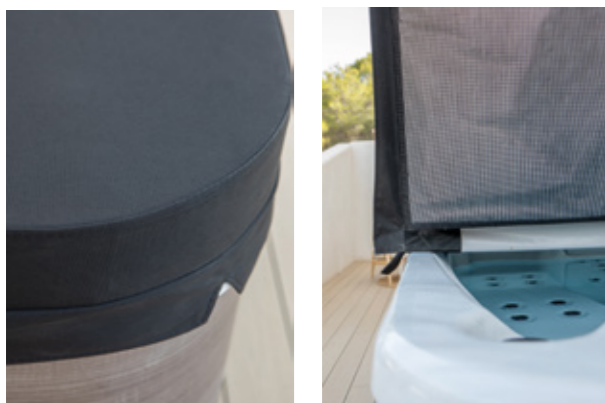

CUBIERTAS

CUBIERTA PREMIUM

DURABILIDAD, CALIDAD Y RESISTENCIA

La cubierta premium para spas está hecha de material textil de alta calidad. Gracias a su avanzado aislamiento térmico y su impermeabilización mejorada, ofrece una protección superior para tu spa mientras retiene el calor de manera eficiente. Esta cubierta premium mantiene tu spa en perfectas condiciones, sin importar el clima, durante todo el año.