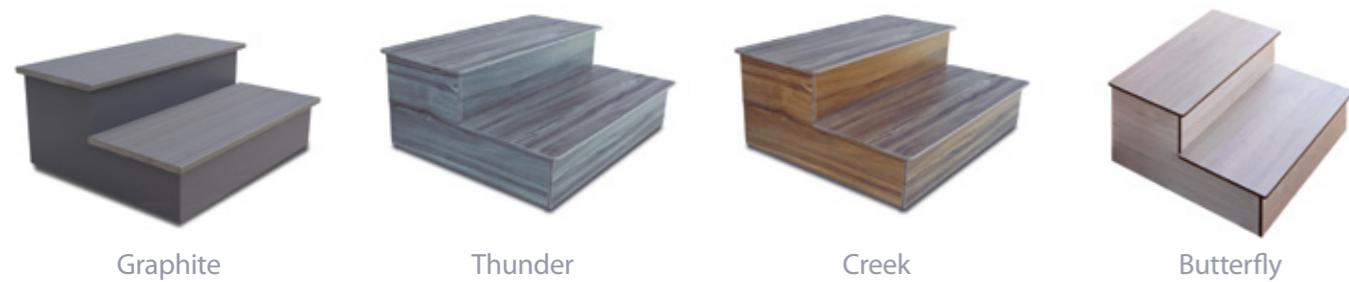

ESCALERAS

EN MADERA SINTÉTICA

EXCLUSIVE   BASIC   SWIMSPA