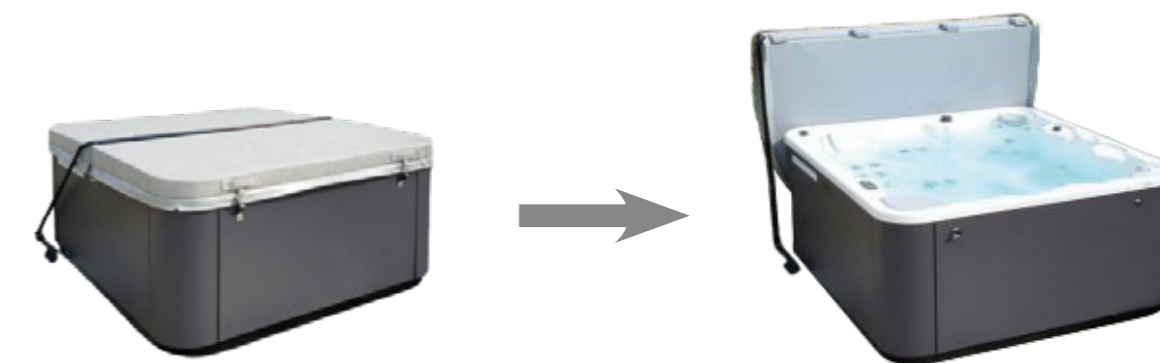

ELEVADOR DE CUBIERTAS

Soporte metálico que facilita la manipulación de la cubierta. Gracias a este accesorio podrás recoger la cubierta en un lateral del spa, ahorrando espacio y esfuerzo. Se adapta a todas las medidas de spa, hasta 2,50m de ancho.