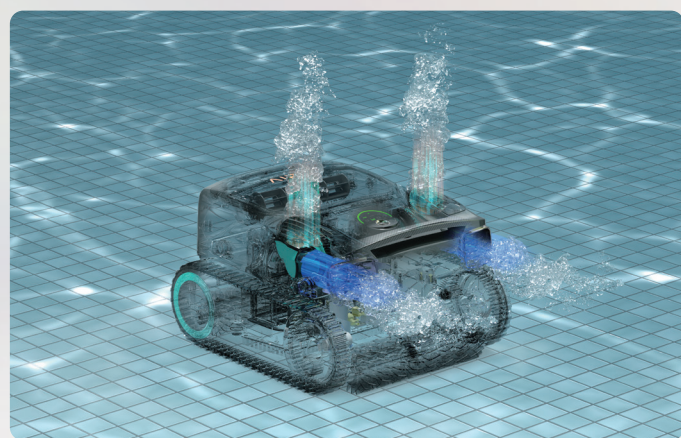

1x Manual do utilizador

Boia de comunicação HydroComm Pro

Acessórios opcionais

Aiper Scuba X1 Pro Max

| | |
|------------------------|--|
| Área de limpeza máxima | 300 m ² (3230 pés quadrados) |
| Potência de sucção | 32 000 LPH (8500 GPH) |
| Autonomia da bateria | Apenas superfície da água - até 600 minutos Apenas chão - até 300 minutos |
| Tempo de carregamento | 4 horas |
| Nível de filtragem | Opção 1 - Caixa de filtragem de 180 micrómetros Opção 2 - Filtro ultrafino de 3 micrómetros |

Limpeza abrangente para o cuidado exaustivo da piscina

Apresentamos a primeira solução universal da Aiper que oferece uma potência de limpeza inigualável para a superfície, o chão, as paredes e a linha de água da sua piscina. Este sistema totalmente integrado fornece uma manutenção completa e sem complicações, permitindo-lhe desfrutar de uma piscina imaculada sem qualquer esforço.

Planeamento adaptativo do percurso pioneiro mundialmente com FlexiPath™ 2.0

Baseada no mapa 3D, a tecnologia FlexiPath™ 2.0 seleciona os padrões de limpeza ideais para plataformas e formas complexas, e garante uma cobertura de 100%, permitindo limpar qualquer piscina de forma imaculada e minuciosa.

Sensores ultrassônicos OmniSense+™ 2.0 para mapeamento da piscina

Com 40 sensores e um processador de quatro núcleos, o Scuba X1 Pro Max analisa a sua piscina e identifica não só o chão e as paredes, como também áreas complexas, como a superfície da água, inclinações e plataformas elevadas, para uma limpeza personalizada adaptada ao design particular da sua piscina.