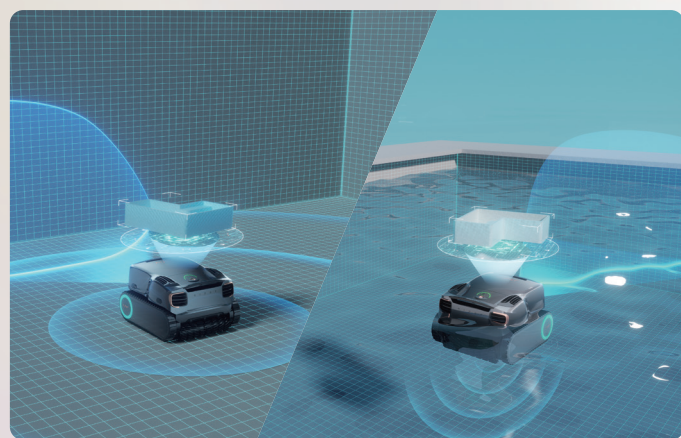

1x Manual do utilizador

Boia de comunicação HydroComm Pro

Acessórios opcionais

Aiper Scuba X1 Pro Max

| | |
|------------------------|--|
| Área de limpeza máxima | 300 m ² (3230 pés quadrados) |
| Potência de sucção | 32 000 LPH (8500 GPH) |
| Autonomia da bateria | Apenas superfície da água - até 600 minutos Apenas chão - até 300 minutos |
| Tempo de carregamento | 4 horas |
| Nível de filtragem | Opção 1 - Caixa de filtragem de 180 micrómetros Opção 2 - Filtro ultrafino de 3 micrómetros |

Limpeza abrangente para o cuidado exaustivo da piscina

Apresentamos a primeira solução universal da Aiper que oferece uma potência de limpeza inigualável para a superfície, o chão, as paredes e a linha de água da sua piscina. Este sistema totalmente integrado fornece uma manutenção completa e sem complicações, permitindo-lhe desfrutar de uma piscina imaculada sem qualquer esforço.

Planeamento adaptativo do percurso pioneiro mundialmente com FlexiPath™ 2.0

Baseada no mapa 3D, a tecnologia FlexiPath™ 2.0 seleciona os padrões de limpeza ideais para plataformas e formas complexas, e garante uma cobertura de 100%, permitindo limpar qualquer piscina de forma imaculada e minuciosa.

Primeiro robô de piscina com motor de comando de vetor de impulso do mundo

Inspirado nos caças a jato, o motor de comando de vetor de impulso melhora a mobilidade debaixo de água e garante um movimento suave e uma propulsão potente para uma limpeza de piscina eficiente e sem complicações.