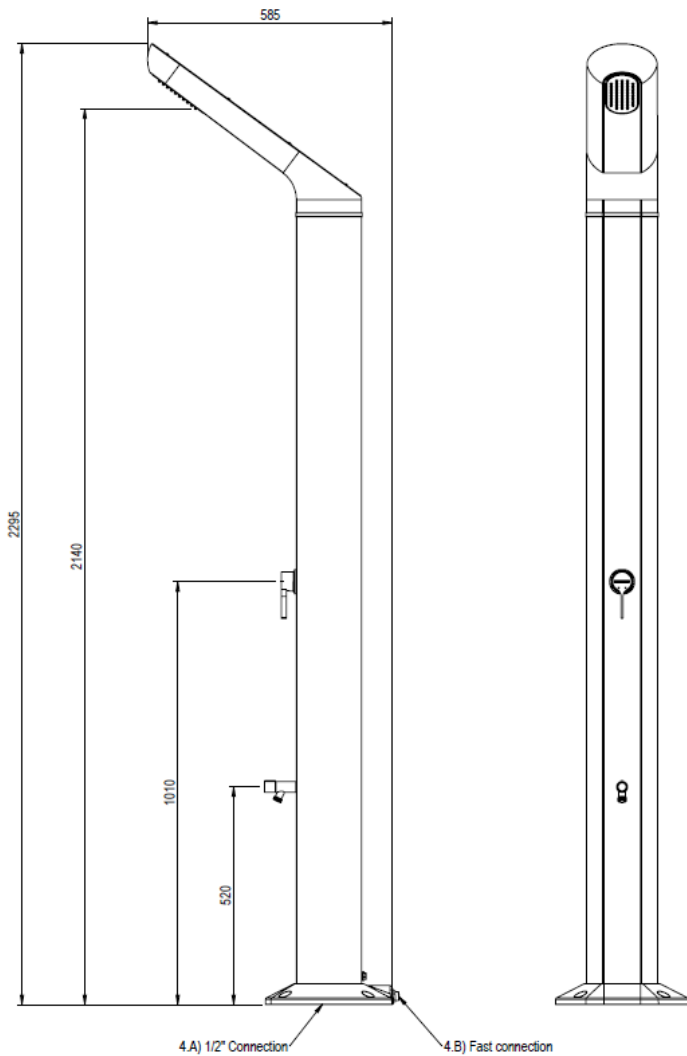

Código

76696

Características técnicas

Depósito de 35L de agua caliente
Estructura de aluminio
Rociador largo integrado con sistema anti-cal
Monomando regulador temperatura agua (fría y caliente)
Grifo lavapiés
Drenaje para vaciar la ducha en invierno
Fácil instalación mediante conexión inferior o lateral
Ahorro en agua gracias a su caudal respetuoso con el medio ambiente

Code

76696

Technical characteristics

35L hot water tank
Aluminium structure
Integrated long sprinkler with ant-limescale system
Hot - cold water mixer tap
Foot wash tap
Draining system for winter
Easy installation through hidden or side pipe connection
Water savings thanks to its environmentally friendly flow rate

DUCHA GAVARNIE SOLAR GAVARNIE SOLAR SHOWER

LOGÍSTICA | LOGISTICS

EMBALAJE | PACKAGING

PALETIZADO | PALLETIZED

EMBALAJE Y PALETIZADO | Packaging and palletizing

	Packaging
Caja (cm):	209 x 46 x 39
Box (cm):	209 x 46 x 39
Unidades / Caja:	1
Units / Box:	1
Palet (cm):	120 x 100 x 15
Pallet (cm):	120 x 100 x 15
Unidades / Palet:	6
Units / Pallet:	6