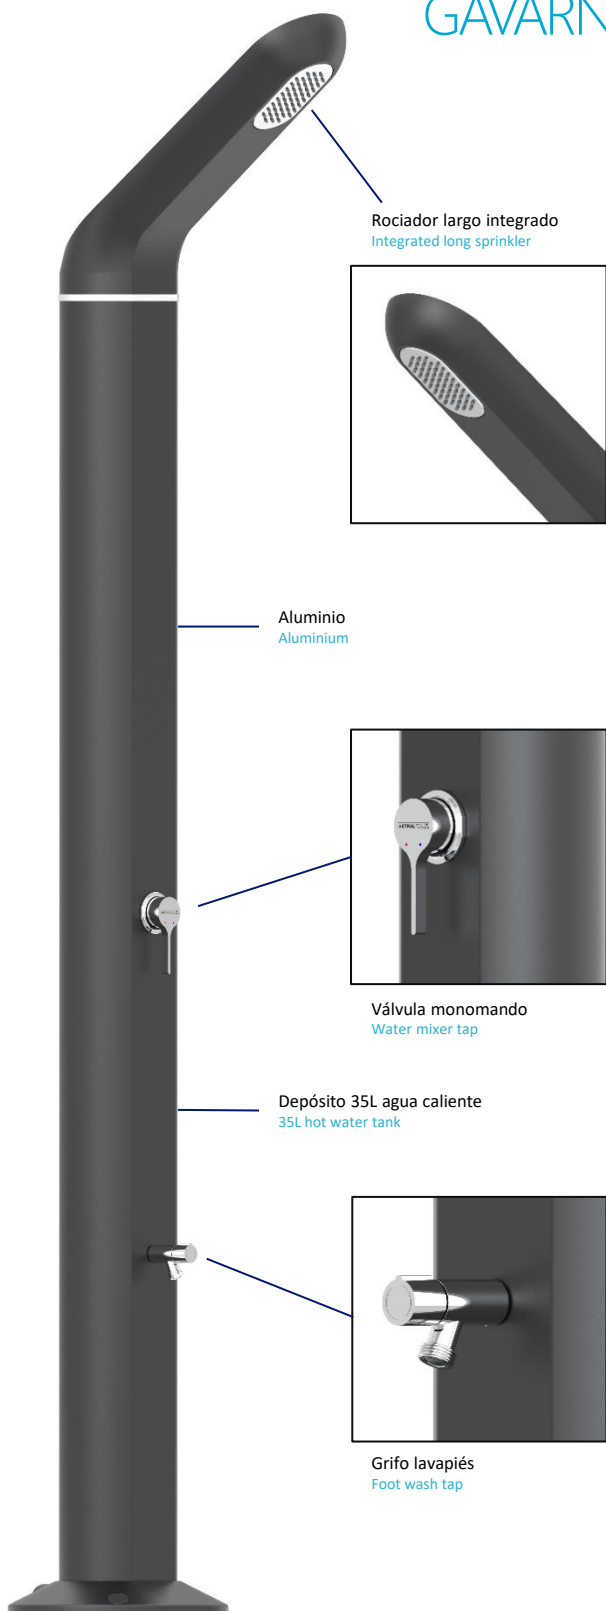

DUCHA SOLAR GAVARNIE GAVARNIE SOLAR SHOWER

Sumérgete en la elegancia con la ducha solar Gavarnie de Astralpool. Fabricada en aluminio, está diseñada para impresionar con su estilo minimalista y premium, que presenta líneas rectas y componentes integrados como el grifo mezclador y el lavapiés. Con un generoso tanque de 35L que proporciona agua caliente sin consumo de energía y disponible en diferentes colores, combina a la perfección estilo y sostenibilidad. Transforma tu rutina de baño al aire libre en una experiencia lujosa y ecológica.

Step into luxury with the AstralPool Gavarnie solar shower. Made from aluminium, it's designed to impress with its minimal and premium style featuring straight lines, along with integrated parts such as the mixer tap and footwasher. With a generous 35L tank providing hot water without power consumption and available in different colors, it seamlessly combines style with sustainability. Transform your outdoor bathing routine into a luxurious and eco-friendly experience.

Código

76696

Características técnicas

Depósito de 35L de agua caliente
Estructura de aluminio
Rociador largo integrado con sistema anti-cal
Monomando regulador temperatura agua (fría y caliente)
Grifo lavapiés
Drenaje para vaciar la ducha en invierno
Fácil instalación mediante conexión inferior o lateral
Ahorro en agua gracias a su caudal respetuoso con el medio ambiente

Code

76696

Technical characteristics

35L hot water tank
Aluminium structure
Integrated long sprinkler with ant-limescale system
Hot - cold water mixer tap
Foot wash tap
Draining system for winter
Easy installation through hidden or side pipe connection
Water savings thanks to its environmentally friendly flow rate