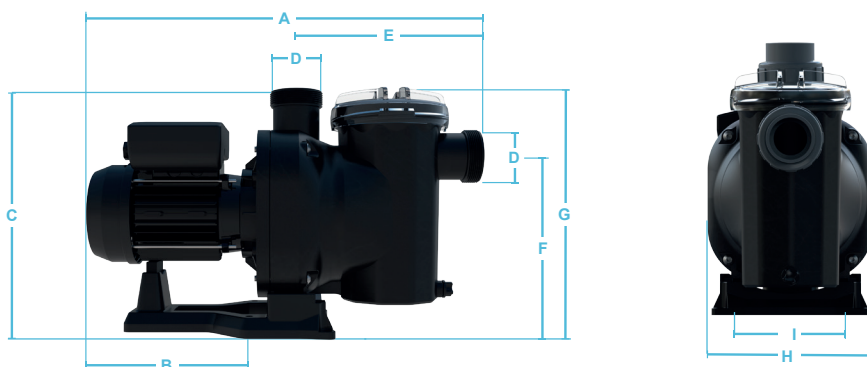

DIMENSIONI

CODICE	DIMENSIONI (mm)								
	A	B	C	D	E	F	G	H	I
25461	472,5	191,5	290,5	50	225,5	210,5	293	199	142
25462	472,5	191,5	290,5	50	225,5	210,5	293	199	142
25463	489	208	290,5	50	225,5	210,5	293	199	142
25464	489	208	290,5	50	225,5	210,5	293	199	142
25465	489	208	290,5	50	225,5	210,5	293	199	142
25466	489	208	290,5	50	225,5	210,5	293	199	142
25467	489	208	290,5	50	225,5	210,5	293	199	142
25468	489	208	290,5	50	225,5	210,5	293	199	142

Sena è progettata e prodotta in Europa per essere una pompa affidabile adatta a piscine di piccole e medie dimensioni.