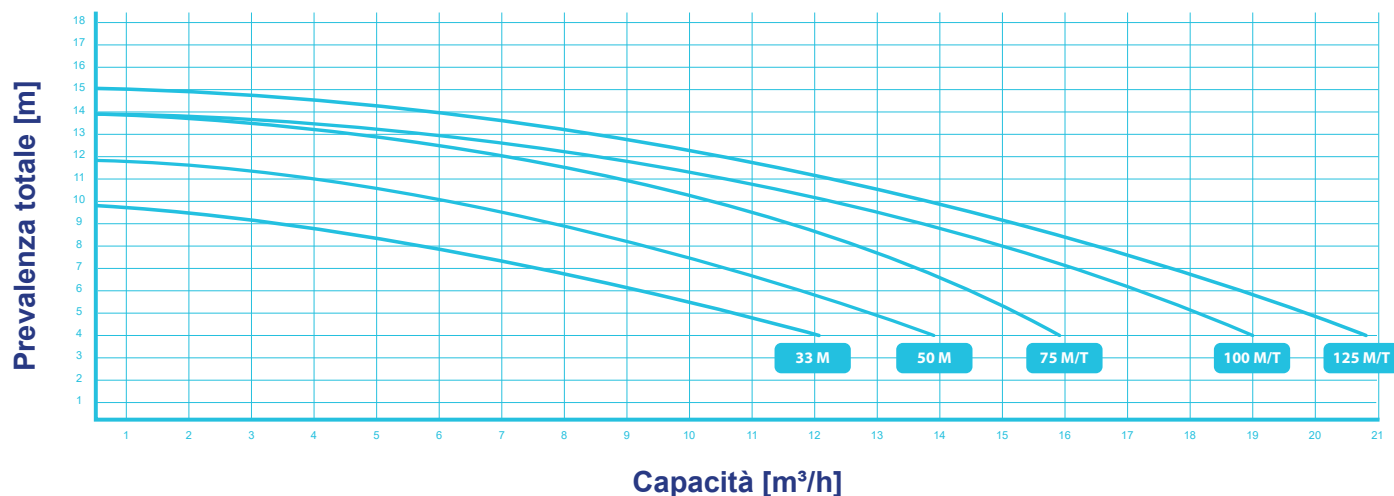

CARATTERISTICHE TECNICHE

Codice	Modello	Tensione	Portata a H_N	Altezza	Altezza Max.	Portata Max.	Potenza nominale del motore	Potenza Max. Assorbita	Dimensioni Tubo	Classe EN 17645
		U_N	Q_N	H_N	H_{MAX}	Q_{MAX}	P_{2N}	P_{1MAX}	D	
		V	m³/h	m	m	m³/h	kW	kW	mm	
25461	33M	230	6,7	8	9,8	12,2	0,25	0,40	D50	D
25462	50M	230	9,5	8	11,9	13,9	0,37	0,52	D50	D
25463	75M	230	12,2	8	13,8	15,6	0,55	0,66	D50	D
25464	75T	230/400	12,1	8	13,8	15,5	0,55	0,67	D50	D
25465	100M	230	14,9	8	13,8	19,3	0,55	0,87	D50	D
25466	100T	230/400	14,4	8	13,8	18,8	0,55	0,82	D50	D
25467	125M	230	16,8	8	15,1	20,8	0,75	1,02	D50	D
25468	125T	230/400	17,1	8	15,3	20,5	0,75	0,98	D50	D

Portata massima in testata di 4 m.c.a.

PRESTAZIONI