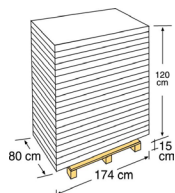

4027316

Escalera MURO para piscina enterrada de 3 peldaños Inox AISI 316
Scaletta MURO per piscina interrata da 3 gradini – Inox. AISI 316

MEDIDA
MISURA
158 cm - Ø 43 mm

MATERIAL
MATERIAL
AISI 316

PELDAÑOS
GRADINI
3

PESO
PESO
9,100 Kg.

CARACTERÍSTICA CARATTERISTICA
Peldaños antideslizantes para mayor seguridad y prevenir accidentes.
Piedini antiscivolo per maggiore sicurezza e prevenire incidenti

ENVASE Y PALETIZADO IMBALLAGGIO E PALET

TIPO TIPO
Caja con etiqueta
Scatola con etichetta

MEDIDAS
MISURA
174 x 55 x 6 cm

UNIDADES
UNITÀ
1

VOLUMEN
VOLUME
0,058 m³

PESO
PESO
10,700 Kg

TIPO
TIPO
Especial
Speciale

DISTRIBUCIÓN PALET
DISTRIBUZIONE DI PALLET
20 capas-strati x 1
Embalajes/imbballaggio: 20

UNIDADES
UNITÀ
20 und/pallet

MEDIDAS
MISURA
175 X 80 X 135 cm

VOLUMEN
VOLUME
1,898 m³

PESO
PESO
237 Kg

GARANTÍA GARANZIA

*Salvo ampliación de garantía dependiendo del país.

*Ad eccezione dell'estensione della garanzia a seconda del paese.